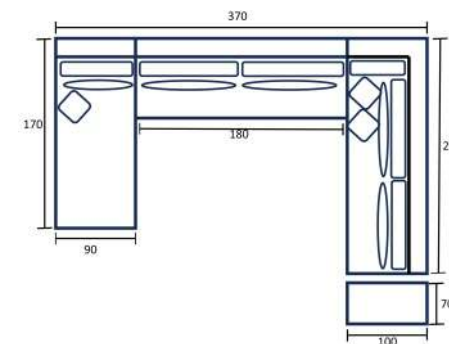

Anastasia

Καναπές Γωνία

Διάσταση καναπέ: 300 x 230 x 100
Δυνατότητα κατασκευής σε τριθέσιο & διθέσιο
Αλέκιστο και αδιάβροχο ύφασμα
Κατασκευή γωνίας σε δεξιά ή σε αριστερή
Ξύλινη βάση & μεταλλικά πόδια
Επιλογή χρώματος στην Ξύλινη βάση
Δυνατότητα κατασκευής στις επιθυμητές διαστάσεις
σύμφωνα με τον χώρο σας

Δείτε
το προϊόν online:

Σκανάρτε
τον QR κωδικό!

Πάρος

Καναπές Γωνία

Δείτε
το προϊόν online:

Σκανάρτε
τον QR κωδικό!

Διάσταση καναπέ: 170 x 90, 175 x 100, 230 x 100, 70 x 100
Δυνατότητα κατασκευής σε γωνία ή σε τριθέσιο & διθέσιο
Αλέκιστο και αδιάβροχο ύφασμα
Κατασκευή γωνίας σε δεξιά ή σε αριστερή
Δυνατότητα κατασκευής στις επιθυμητές διαστάσεις σύμφωνα με τον χώρο σας

Ηλέκτρα

Καναπές Γωνία
με μηχανισμό

Διάσταση καναπέ: 280 x 220 x 90
Κατασκευή γωνίας σε δεξιά ή σε αριστερή
Αλέκιστο και αδιάβροχο ύφασμα
Δυνατότητα κατασκευής στις επιθυμητές διαστάσεις
σύμφωνα με τον χώρο σας

Δείτε
το προϊόν online:

Σκανάρετε
τον QR κωδικό!

Κατερίνα

Καναπές Γωνία

Δείτε
το προϊόν online:

Σκανάρτε
τον QR κωδικό!

Διάσταση καναπέ: 300 x 230 x 105
Δυνατότητα κατασκευής σε τριθέσιο & διθέσιο
Αλέκιστο και αδιάβροχο ύφασμα
Κατασκευή γωνίας σε δεξιά ή σε αριστερή
Δυνατότητα κατασκευής στις επιθυμητές διαστάσεις σύμφωνα με τον χώρο σας