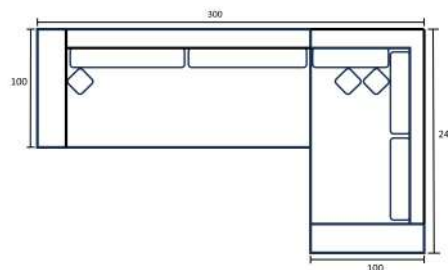

ΣΑΛΟΝΙΑ

Leonardo

Καναπές Γωνία

Διάσταση καναπέ: 300 x 240 x 95
Αλέκιστο και αδιάβροχο ύφασμα
Δυνατότητα κατασκευής σε τριθέσιο & διθέσιο
Κατασκευή γωνίας σε δεξιά ή σε αριστερή
Ξύλινη βάση & μεταλλικά πόδια
Επιλογή χρώματος στην Ξύλινη βάση
Δυνατότητα κατασκευής στις επιθυμητές διαστάσεις
σύμφωνα με τον χώρο σας

Δείτε
το προϊόν online:

Σκανάρτε
τον QR κωδικό!

ΝΙΚ

Καναπές Γωνία

Δείτε
το προϊόν online:

Σκάναρετε
τον QR κωδικό!

Διάσταση καναπέ: 300 x 230 x 100
Δυνατότητα κατασκευής σε τριθέσιο & διθέσιο
Αλέκιστο και αδιάβροχο ύφασμα
Κατασκευή γωνίας σε δεξιά ή σε αριστερή
Ξύλινη βάση & μεταλλικά πόδια
Επιλογή χρώματος στην ξύλινη βάση
Δυνατότητα κατασκευής στις επιθυμητές διαστάσεις σύμφωνα με τον χώρο σας

Anastasia

Καναπές Γωνία

Διάσταση καναπέ: 300 x 230 x 100
Δυνατότητα κατασκευής σε τριθέσιο & διθέσιο
Αλέκιστο και αδιάβροχο ύφασμα
Κατασκευή γωνίας σε δεξιά ή σε αριστερή
Ξύλινη βάση & μεταλλικά πόδια
Επιλογή χρώματος στην Ξύλινη βάση
Δυνατότητα κατασκευής στις επιθυμητές διαστάσεις
σύμφωνα με τον χώρο σας

Ηλέκτρα

Καναπές Γωνία
με μηχανισμό

Διάσταση καναπέ: 280 x 220 x 90
Κατασκευή γωνίας σε δεξιά ή σε αριστερή
Αλέκιστο και αδιάβροχο ύφασμα
Δυνατότητα κατασκευής στις επιθυμητές διαστάσεις
σύμφωνα με τον χώρο σας