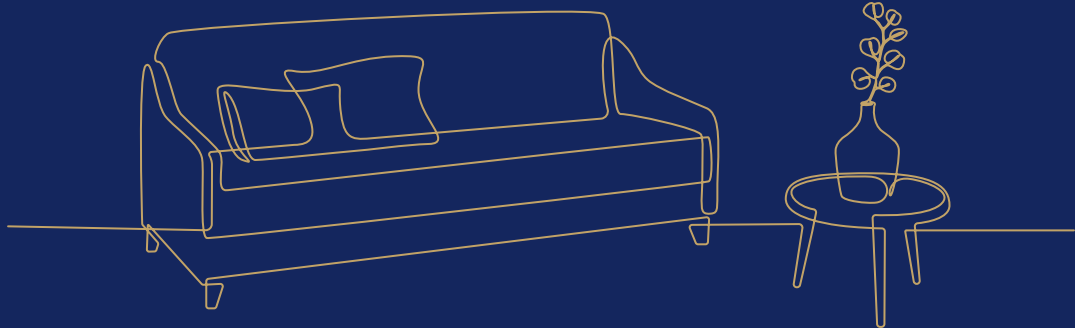

Δείτε
το προϊόν online:

Σκάνάρτε
τον QR κωδικό!

Lorenzo

Καναπές Τριθέσιος
με μηχανισμό

Διάσταση καναπέ: 220 x 95
Αλέκιαστο και αδιάβροχο ύφασμα

Δείτε
το προϊόν online:

Σκανάρετε
τον QR κωδικό!

7ο χλμ. Ε.Ο. Σερρών - Προμαχώνα | Τηλ. 23210 78281