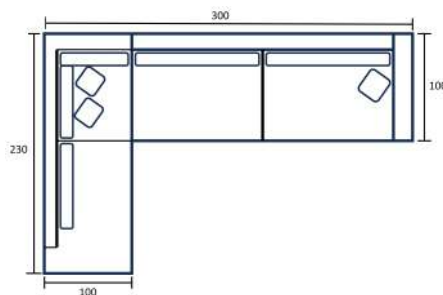

ΣΑΛΟΝΙΑ

Leonardo

Καναπές Γωνία

Διάσταση καναπέ: 300 x 240 x 95
Αλέκιστο και αδιάβροχο ύφασμα
Δυνατότητα κατασκευής σε τριθέσιο & διθέσιο
Κατασκευή γωνίας σε δεξιά ή σε αριστερή
Ξύλινη βάση & μεταλλικά πόδια
Επιλογή χρώματος στην Ξύλινη βάση
Δυνατότητα κατασκευής στις επιθυμητές διαστάσεις
σύμφωνα με τον χώρο σας

Δείτε
το προϊόν online:

Σκανάρτε
τον QR κωδικό!

ΝΙΚ

Καναπές Γωνία

Δείτε
το προϊόν online:

Σκάναρετε
τον QR κωδικό!

Διάσταση καναπέ: 300 x 230 x 100
Δυνατότητα κατασκευής σε τριθέσιο & διθέσιο
Αλέκιστο και αδιάβροχο ύφασμα
Κατασκευή γωνίας σε δεξιά ή σε αριστερή
Ξύλινη βάση & μεταλλικά πόδια
Επιλογή χρώματος στην ξύλινη βάση
Δυνατότητα κατασκευής στις επιθυμητές διαστάσεις σύμφωνα με τον χώρο σας

Anastasia

Καναπές Γωνία

Διάσταση καναπέ: 300 x 230 x 100
Δυνατότητα κατασκευής σε τριθέσιο & διθέσιο
Αλέκιστο και αδιάβροχο ύφασμα
Κατασκευή γωνίας σε δεξιά ή σε αριστερή
Ξύλινη βάση & μεταλλικά πόδια
Επιλογή χρώματος στην Ξύλινη βάση
Δυνατότητα κατασκευής στις επιθυμητές διαστάσεις
σύμφωνα με τον χώρο σας

Ηλέκτρα

Καναπές Γωνία
με μηχανισμό

Διάσταση καναπέ: 280 x 220 x 90
Κατασκευή γωνίας σε δεξιά ή σε αριστερή
Αλέκιστο και αδιάβροχο ύφασμα
Δυνατότητα κατασκευής στις επιθυμητές διαστάσεις
σύμφωνα με τον χώρο σας