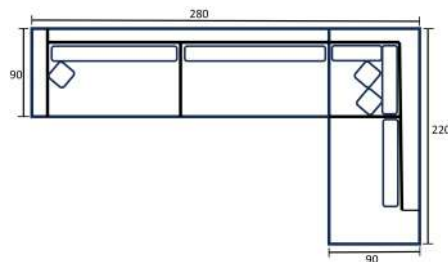

Anastasia

Καναπές Γωνία

Διάσταση καναπέ: 300 x 230 x 100
Δυνατότητα κατασκευής σε τριθέσιο & διθέσιο
Αλέκιστο και αδιάβροχο ύφασμα
Κατασκευή γωνίας σε δεξιά ή σε αριστερή
Ξύλινη βάση & μεταλλικά πόδια
Επιλογή χρώματος στην Ξύλινη βάση
Δυνατότητα κατασκευής στις επιθυμητές διαστάσεις
σύμφωνα με τον χώρο σας

Δείτε
το προϊόν online:

Σκανάρτε
τον QR κωδικό!

Πάρος

Καναπές Γωνία

Δείτε
το προϊόν online:

Σκανάρτε
τον QR κωδικό!

Διάσταση καναπέ: 170 x 90, 175 x 100, 230 x 100, 70 x 100
Δυνατότητα κατασκευής σε γωνία ή σε τριθέσιο & διθέσιο
Αλέκιστο και αδιάβροχο ύφασμα
Κατασκευή γωνίας σε δεξιά ή σε αριστερή
Δυνατότητα κατασκευής στις επιθυμητές διαστάσεις σύμφωνα με τον χώρο σας

Ηλέκτρα

Καναπές Γωνία
με μηχανισμό

Διάσταση καναπέ: 280 x 220 x 90
Κατασκευή γωνίας σε δεξιά ή σε αριστερή
Αλέκιστο και αδιάβροχο ύφασμα
Δυνατότητα κατασκευής στις επιθυμητές διαστάσεις
σύμφωνα με τον χώρο σας

Δείτε
το προϊόν online:

Σκανάρετε
τον QR κωδικό!

Κατερίνα

Καναπές Γωνία

Δείτε
το προϊόν online:

Σκανάρτε
τον QR κωδικό!

Διάσταση καναπέ: 300 x 230 x 105
Δυνατότητα κατασκευής σε τριθέσιο & διθέσιο
Αλέκιστο και αδιάβροχο ύφασμα
Κατασκευή γωνίας σε δεξιά ή σε αριστερή
Δυνατότητα κατασκευής στις επιθυμητές διαστάσεις σύμφωνα με τον χώρο σας