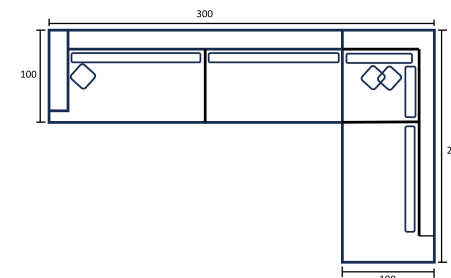

ΣΑΛΟΝΙΑ

Leonardo

Καναπές Γωνία

Διάσταση καναπέ: 300 x 240 x 95
Αλέκιστο και αδιάβροχο ύφασμα
Δυνατότητα κατασκευής σε τριθέσιο & διθέσιο
Κατασκευή γωνίας σε δεξιά ή σε αριστερή
Ξύλινη βάση & μεταλλικά πόδια
Επιλογή χρώματος στην Ξύλινη βάση
Δυνατότητα κατασκευής στις επιθυμητές διαστάσεις
σύμφωνα με τον χώρο σας

Δείτε
το προϊόν online:

Σκανάρτε
τον QR κωδικό!

ΝΙΚ

Καναπές Γωνία

Δείτε
το προϊόν online:

Σκάναρετε
τον QR κωδικό!

Διάσταση καναπέ: 300 x 230 x 100
Δυνατότητα κατασκευής σε τριθέσιο & διθέσιο
Αλέκιστο και αδιάβροχο ύφασμα
Κατασκευή γωνίας σε δεξιά ή σε αριστερή
Ξύλινη βάση & μεταλλικά πόδια
Επιλογή χρώματος στην ξύλινη βάση
Δυνατότητα κατασκευής στις επιθυμητές διαστάσεις σύμφωνα με τον χώρο σας

Anastasia

Καναπές Γωνία

Διάσταση καναπέ: 300 x 230 x 100
Δυνατότητα κατασκευής σε τριθέσιο & διθέσιο
Αλέκιστο και αδιάβροχο ύφασμα
Κατασκευή γωνίας σε δεξιά ή σε αριστερή
Ξύλινη βάση & μεταλλικά πόδια
Επιλογή χρώματος στην Ξύλινη βάση
Δυνατότητα κατασκευής στις επιθυμητές διαστάσεις
σύμφωνα με τον χώρο σας

Ηλέκτρα

Καναπές Γωνία
με μηχανισμό

Διάσταση καναπέ: 280 x 220 x 90
Κατασκευή γωνίας σε δεξιά ή σε αριστερή
Αλέκιστο και αδιάβροχο ύφασμα
Δυνατότητα κατασκευής στις επιθυμητές διαστάσεις
σύμφωνα με τον χώρο σας