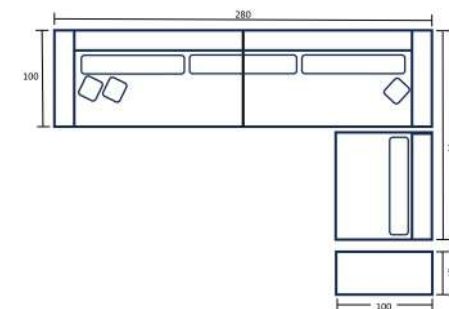

Δείτε
το προϊόν online:

Σκανάρετε
τον QR κωδικό!

Κατερίνα

Καναπές Γωνία

Δείτε
το προϊόν online:

Σκανάρτε
τον QR κωδικό!

Διάσταση καναπέ: 300 x 230 x 105
Δυνατότητα κατασκευής σε τριθέσιο & διθέσιο
Αλέκιστο και αδιάβροχο ύφασμα
Κατασκευή γωνίας σε δεξιά ή σε αριστερή
Δυνατότητα κατασκευής στις επιθυμητές διαστάσεις σύμφωνα με τον χώρο σας

Miranta

Καναπές Γωνία

Πολυμορφικός

Διάσταση καναπέ: 260 x 95, σκαμπό 80 x 90
Δυνατότητα κατασκευής σε τριθέσιο & διθέσιο
Αλέκιστο και αδιάβροχο ύφασμα
Αλλαγή γωνίας από δεξιά ή σε αριστερή
Δυνατότητα κατασκευής στις επιθυμητές διαστάσεις
σύμφωνα με τον χώρο σας

Δείτε
το προϊόν online:

Σκανάρτε
τον QR κωδικό!

Lud

Καναπές Γωνία
Πολυμορφικός

Διάσταση καναπέ: 280 x 195 x 100, скаμπό 50 x 100

Δυνατότητα κατασκευής σε τριθέσιο & διθέσιο

Αλέκιστο και αδιάβροχο ύφασμα

Αλλαγή γωνίας σε δεξιά ή σε αριστερή

Δυνατότητα κατασκευής στις επιθυμητές διαστάσεις σύμφωνα με τον χώρο σας

Δείτε
το προϊόν online:

Σκανάρτε
τον QR κωδικό!

Θάσος

Καναπές Γωνία

Διάσταση καναπέ: 250 x 200 x 90
Αλέκιστο και αδιάβροχο ύφασμα
Κατασκευή γωνίας σε δεξιά ή σε αριστερή
Μονοκόμματος μαξιλάρες στο κάθισμα
Δυνατότητα κατασκευής στις επιθυμητές διαστάσεις
σύμφωνα με τον χώρο σας