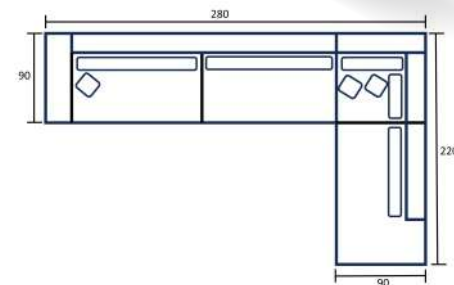

Δείτε
το προϊόν online:

Σκανάρετε
τον QR κωδικό!

Κατερίνα

Καναπές Γωνία

Δείτε
το προϊόν online:

Σκανάρτε
τον QR κωδικό!

Διάσταση καναπέ: 300 x 230 x 105
Δυνατότητα κατασκευής σε τριθέσιο & διθέσιο
Αλέκιστο και αδιάβροχο ύφασμα
Κατασκευή γωνίας σε δεξιά ή σε αριστερή
Δυνατότητα κατασκευής στις επιθυμητές διαστάσεις σύμφωνα με τον χώρο σας

Δυνατότητα κατασκευής στις επιθυμητές διαστάσεις σύμφωνα με τον χώρο σας

Δείτε
το προϊόν online:

Σκανάρτε
τον QR κωδικό!

Θάσος

Καναπές Γωνία

Διάσταση καναπέ: 250 x 200 x 90
Αλέκιστο και αδιάβροχο ύφασμα
Κατασκευή γωνίας σε δεξιά ή σε αριστερή
Μονοκόμματος μαξιλάρες στο κάθισμα
Δυνατότητα κατασκευής στις επιθυμητές διαστάσεις
σύμφωνα με τον χώρο σας

Δείτε
το προϊόν online:

Σκανάρετε
τον QR κωδικό!

Καρέ

Καναπές Γωνία με μηχανισμό

Διάσταση καναπέ: 280 x 220 x 90
Αλέκιστο και αδιάβροχο ύφασμα
Κατασκευή γωνίας σε δεξιά ή σε αριστερή
Δυνατότητα κατασκευής στις επιθυμητές διαστάσεις σύμφωνα με τον χώρο σας

Δείτε
το προϊόν online:

Σκάνάρτε
τον QR κωδικό!

Lorenzo

Καναπές Τριθέσιος
με μηχανισμό

Διάσταση καναπέ: 220 x 95
Αλέκιαστο και αδιάβροχο ύφασμα

Δείτε
το προϊόν online:

Σκανάρετε
τον QR κωδικό!

7ο χλμ. Ε.Ο. Σερρών - Προμαχώνα | Τηλ. 23210 78281