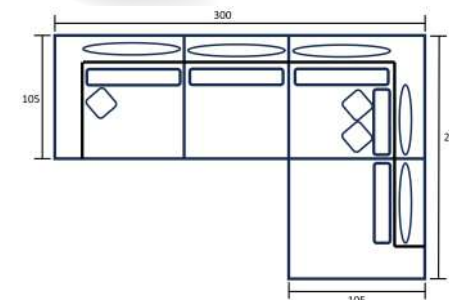

Ηλέκτρα

Καναπές Γωνία
με μηχανισμό

Διάσταση καναπέ: 280 x 220 x 90
Κατασκευή γωνίας σε δεξιά ή σε αριστερή
Αλέκιστο και αδιάβροχο ύφασμα
Δυνατότητα κατασκευής στις επιθυμητές διαστάσεις
σύμφωνα με τον χώρο σας

Δείτε
το προϊόν online:

Σκανάρετε
τον QR κωδικό!

Κατερίνα

Καναπές Γωνία

Δείτε
το προϊόν online:

Σκανάρτε
τον QR κωδικό!

Διάσταση καναπέ: 300 x 230 x 105
Δυνατότητα κατασκευής σε τριθέσιο & διθέσιο
Αλέκιστο και αδιάβροχο ύφασμα
Κατασκευή γωνίας σε δεξιά ή σε αριστερή
Δυνατότητα κατασκευής στις επιθυμητές διαστάσεις σύμφωνα με τον χώρο σας

Miranta

Καναπές Γωνία

Πολυμορφικός

Διάσταση καναπέ: 260 x 95, σκαμπό 80 x 90
Δυνατότητα κατασκευής σε τριθέσιο & διθέσιο
Αλέκιστο και αδιάβροχο ύφασμα
Αλλαγή γωνίας από δεξιά ή σε αριστερή
Δυνατότητα κατασκευής στις επιθυμητές διαστάσεις
σύμφωνα με τον χώρο σας