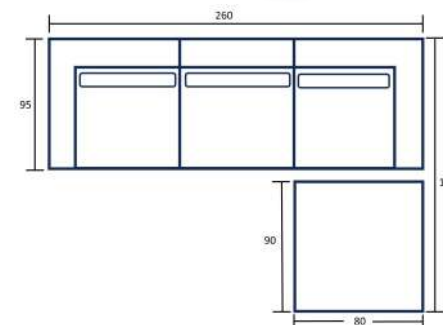

Ηλέκτρα

Καναπές Γωνία
με μηχανισμό

Διάσταση καναπέ: 280 x 220 x 90
Κατασκευή γωνίας σε δεξιά ή σε αριστερή
Αλέκιστο και αδιάβροχο ύφασμα
Δυνατότητα κατασκευής στις επιθυμητές διαστάσεις
σύμφωνα με τον χώρο σας

Δείτε
το προϊόν online:

Σκανάρετε
τον QR κωδικό!

Κατερίνα

Καναπές Γωνία

Δείτε
το προϊόν online:

Σκανάρτε
τον QR κωδικό!

Διάσταση καναπέ: 300 x 230 x 105
Δυνατότητα κατασκευής σε τριθέσιο & διθέσιο
Αλέκιστο και αδιάβροχο ύφασμα
Κατασκευή γωνίας σε δεξιά ή σε αριστερή
Δυνατότητα κατασκευής στις επιθυμητές διαστάσεις σύμφωνα με τον χώρο σας

Miranta

Καναπές Γωνία

Πολυμορφικός

Διάσταση καναπέ: 260 x 95, σκαμπό 80 x 90
Δυνατότητα κατασκευής σε τριθέσιο & διθέσιο
Αλέκιστο και αδιάβροχο ύφασμα
Αλλαγή γωνίας από δεξιά ή σε αριστερή
Δυνατότητα κατασκευής στις επιθυμητές διαστάσεις
σύμφωνα με τον χώρο σας

Δείτε
το προϊόν online:

Σκανάρτε
τον QR κωδικό!

Lud

Καναπές Γωνία
Πολυμορφικός

Διάσταση καναπέ: 280 x 195 x 100, скаμπό 50 x 100

Δυνατότητα κατασκευής σε τριθέσιο & διθέσιο

Αλέκιστο και αδιάβροχο ύφασμα

Αλλαγή γωνίας σε δεξιά ή σε αριστερή