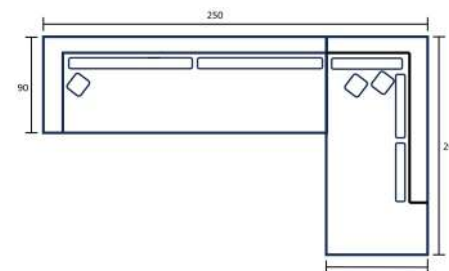

Δείτε
το προϊόν online:

Σκανάρετε
τον QR κωδικό!

Κατερίνα

Καναπές Γωνία

Δείτε
το προϊόν online:

Σκανάρτε
τον QR κωδικό!

Διάσταση καναπέ: 300 x 230 x 105
Δυνατότητα κατασκευής σε τριθέσιο & διθέσιο
Αλέκιστο και αδιάβροχο ύφασμα
Κατασκευή γωνίας σε δεξιά ή σε αριστερή
Δυνατότητα κατασκευής στις επιθυμητές διαστάσεις σύμφωνα με τον χώρο σας

Δείτε
το προϊόν online:

Σκανάρτε
τον QR κωδικό!

Lud

Καναπές Γωνία
Πολυμορφικός

Διάσταση καναπέ: 280 x 195 x 100, скаμπό 50 x 100

Δυνατότητα κατασκευής σε τριθέσιο & διθέσιο

Αλέκιστο και αδιάβροχο ύφασμα

Αλλαγή γωνίας σε δεξιά ή σε αριστερή

Δυνατότητα κατασκευής στις επιθυμητές διαστάσεις σύμφωνα με τον χώρο σας

Δείτε
το προϊόν online:

Σκανάρτε
τον QR κωδικό!

Θάσος

Καναπές Γωνία

Διάσταση καναπέ: 250 x 200 x 90
Αλέκιστο και αδιάβροχο ύφασμα
Κατασκευή γωνίας σε δεξιά ή σε αριστερή
Μονοκόμματος μαξιλάρες στο κάθισμα
Δυνατότητα κατασκευής στις επιθυμητές διαστάσεις
σύμφωνα με τον χώρο σας

Δείτε
το προϊόν online:

Σκανάρετε
τον QR κωδικό!

Καρέ

Καναπές Γωνία με μηχανισμό

Διάσταση καναπέ: 280 x 220 x 90
Αλέκιστο και αδιάβροχο ύφασμα
Κατασκευή γωνίας σε δεξιά ή σε αριστερή
Δυνατότητα κατασκευής στις επιθυμητές διαστάσεις σύμφωνα με τον χώρο σας