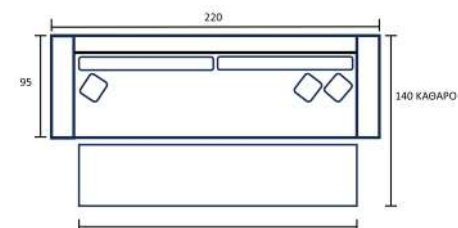

Δείτε
το προϊόν online:

Σκανάρετε
τον QR κωδικό!

Καρέ

Καναπές Γωνία με μηχανισμό

Διάσταση καναπέ: 280 x 220 x 90
Αλέκιστο και αδιάβροχο ύφασμα
Κατασκευή γωνίας σε δεξιά ή σε αριστερή
Δυνατότητα κατασκευής στις επιθυμητές διαστάσεις σύμφωνα με τον χώρο σας

Δείτε
το προϊόν online:

Σκάνάρτε
τον QR κωδικό!

Lorenzo

Καναπές Τριθέσιος
με μηχανισμό

Διάσταση καναπέ: 220 x 95
Αλέκιαστο και αδιάβροχο ύφασμα

Δείτε
το προϊόν online:

Σκανάρετε
τον QR κωδικό!

7ο χλμ. Ε.Ο. Σερρών - Προμαχώνα | Τηλ. 23210 78281